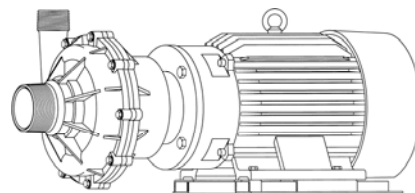

## TE-10K-MD 3PH 60HZ TRIM CURVES

**MARCH**  
**PUMPS**

**TE-10K-MD**  
FULL SIZE IMPELLER 7.250 DIA.  
3PH 60HZ

**MARCH**  
**PUMPS**

**TE-10K-MD**  
**TRIM IMPELLER 6.625 DIA.**  
**3PH 60HZ**

**MARCH**  
**PUMPS**

**TE-10K-MD**  
**TRIM IMPELLER 6.250 DIA.**  
**3PH 60HZ**

**MARCH**  
**PUMPS**

**TE-10K-MD**  
TRIM IMPELLER 5.750 DIA.  
3PH 60HZ

**MARCH**  
**PUMPS**

**TE-10K-MD**  
**TRIM IMPELLER 5.250 DIA.**  
**3PH 60HZ**