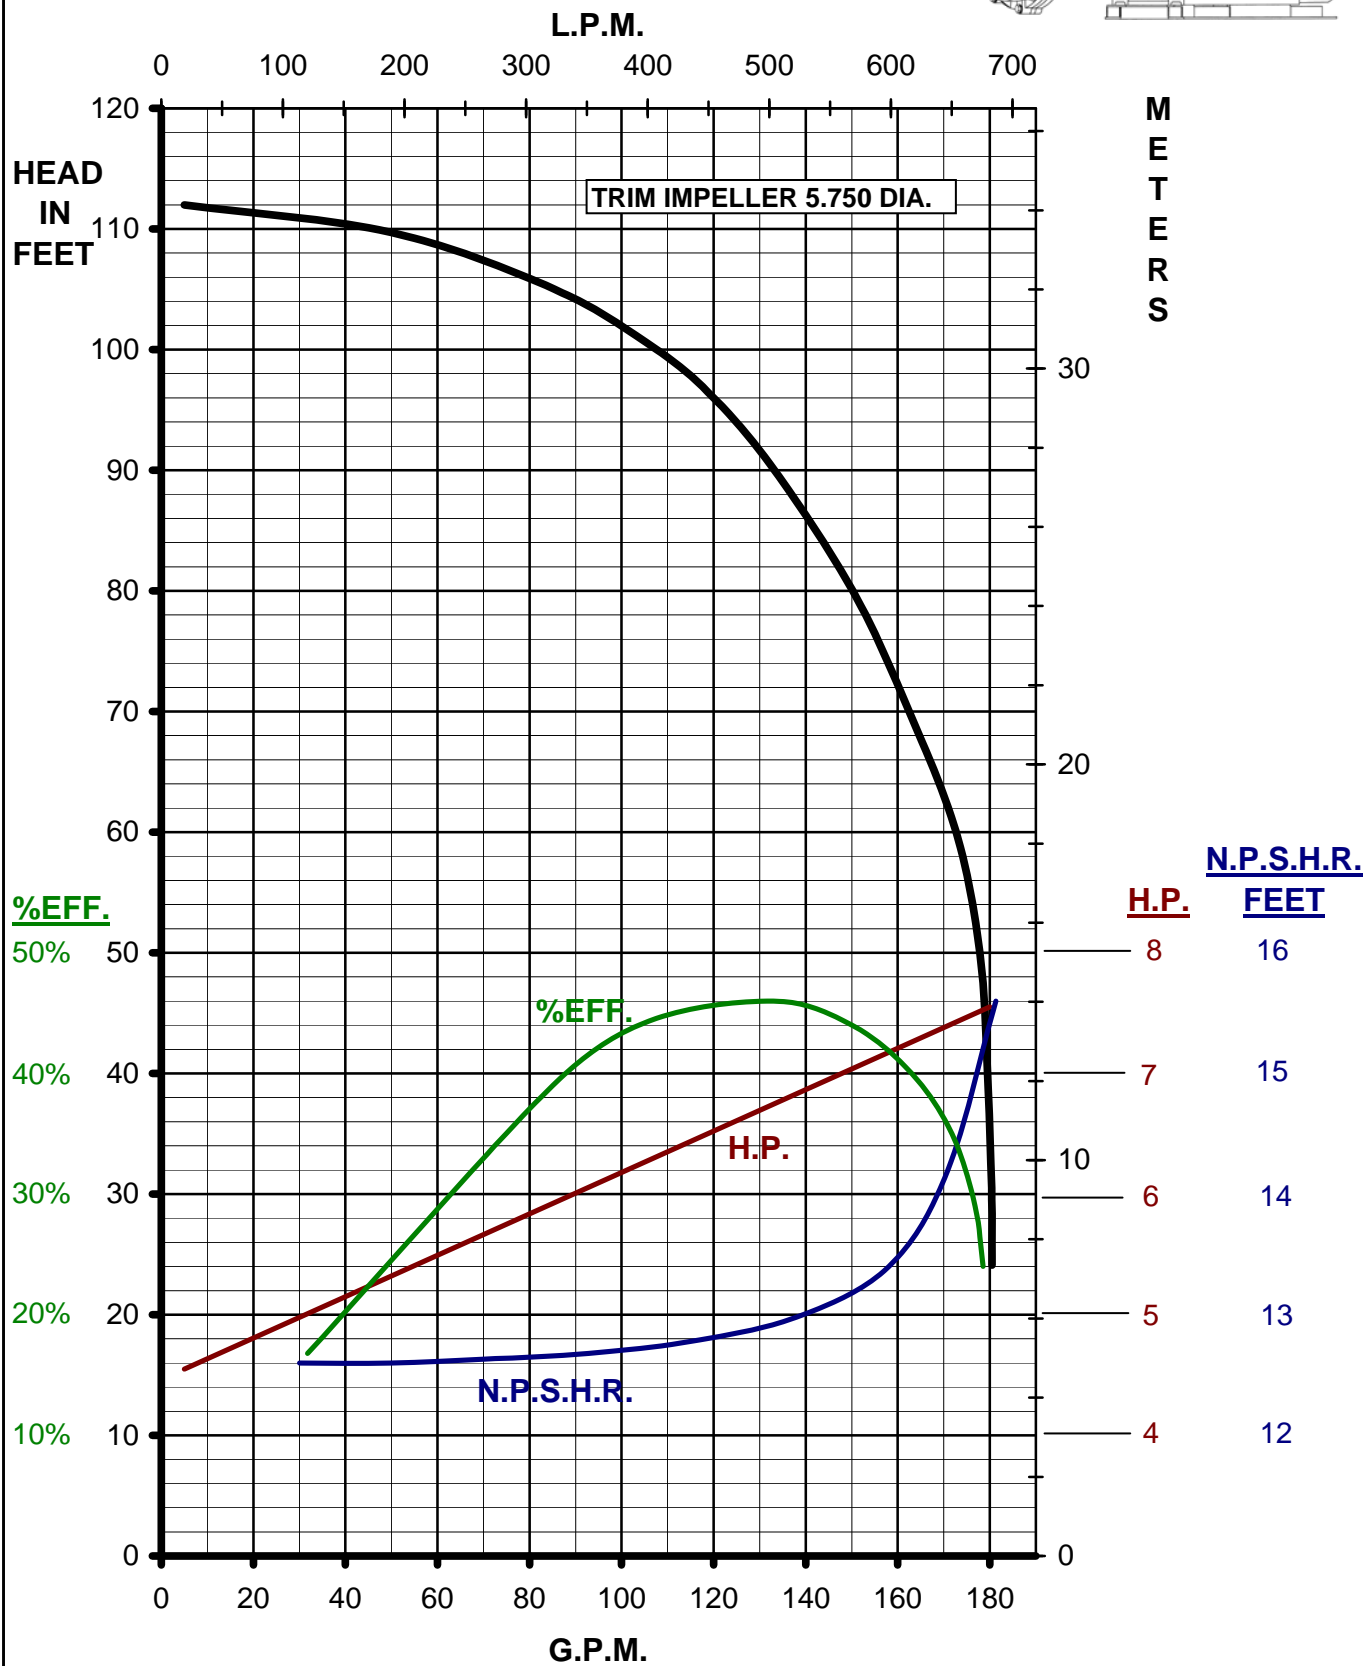

## TE-10K-MD 3PH 60HZ TRIM CURVES

**MARCH**  
**PUMPS**

**TE-10K-MD**  
FULL SIZE IMPELLER 7.250 DIA.  
3PH 60HZ

**MARCH**  
**PUMPS**

**TE-10K-MD**  
**TRIM IMPELLER 6.625 DIA.**  
**3PH 60HZ**

**MARCH**  
**PUMPS**

**TE-10K-MD**  
**TRIM IMPELLER 6.250 DIA.**  
**3PH 60HZ**

**MARCH**  
**PUMPS**

**TE-10K-MD**  
TRIM IMPELLER 5.750 DIA.  
3PH 60HZ

**MARCH**  
**PUMPS**

**TE-10K-MD**  
**TRIM IMPELLER 5.250 DIA.**  
**3PH 60HZ**