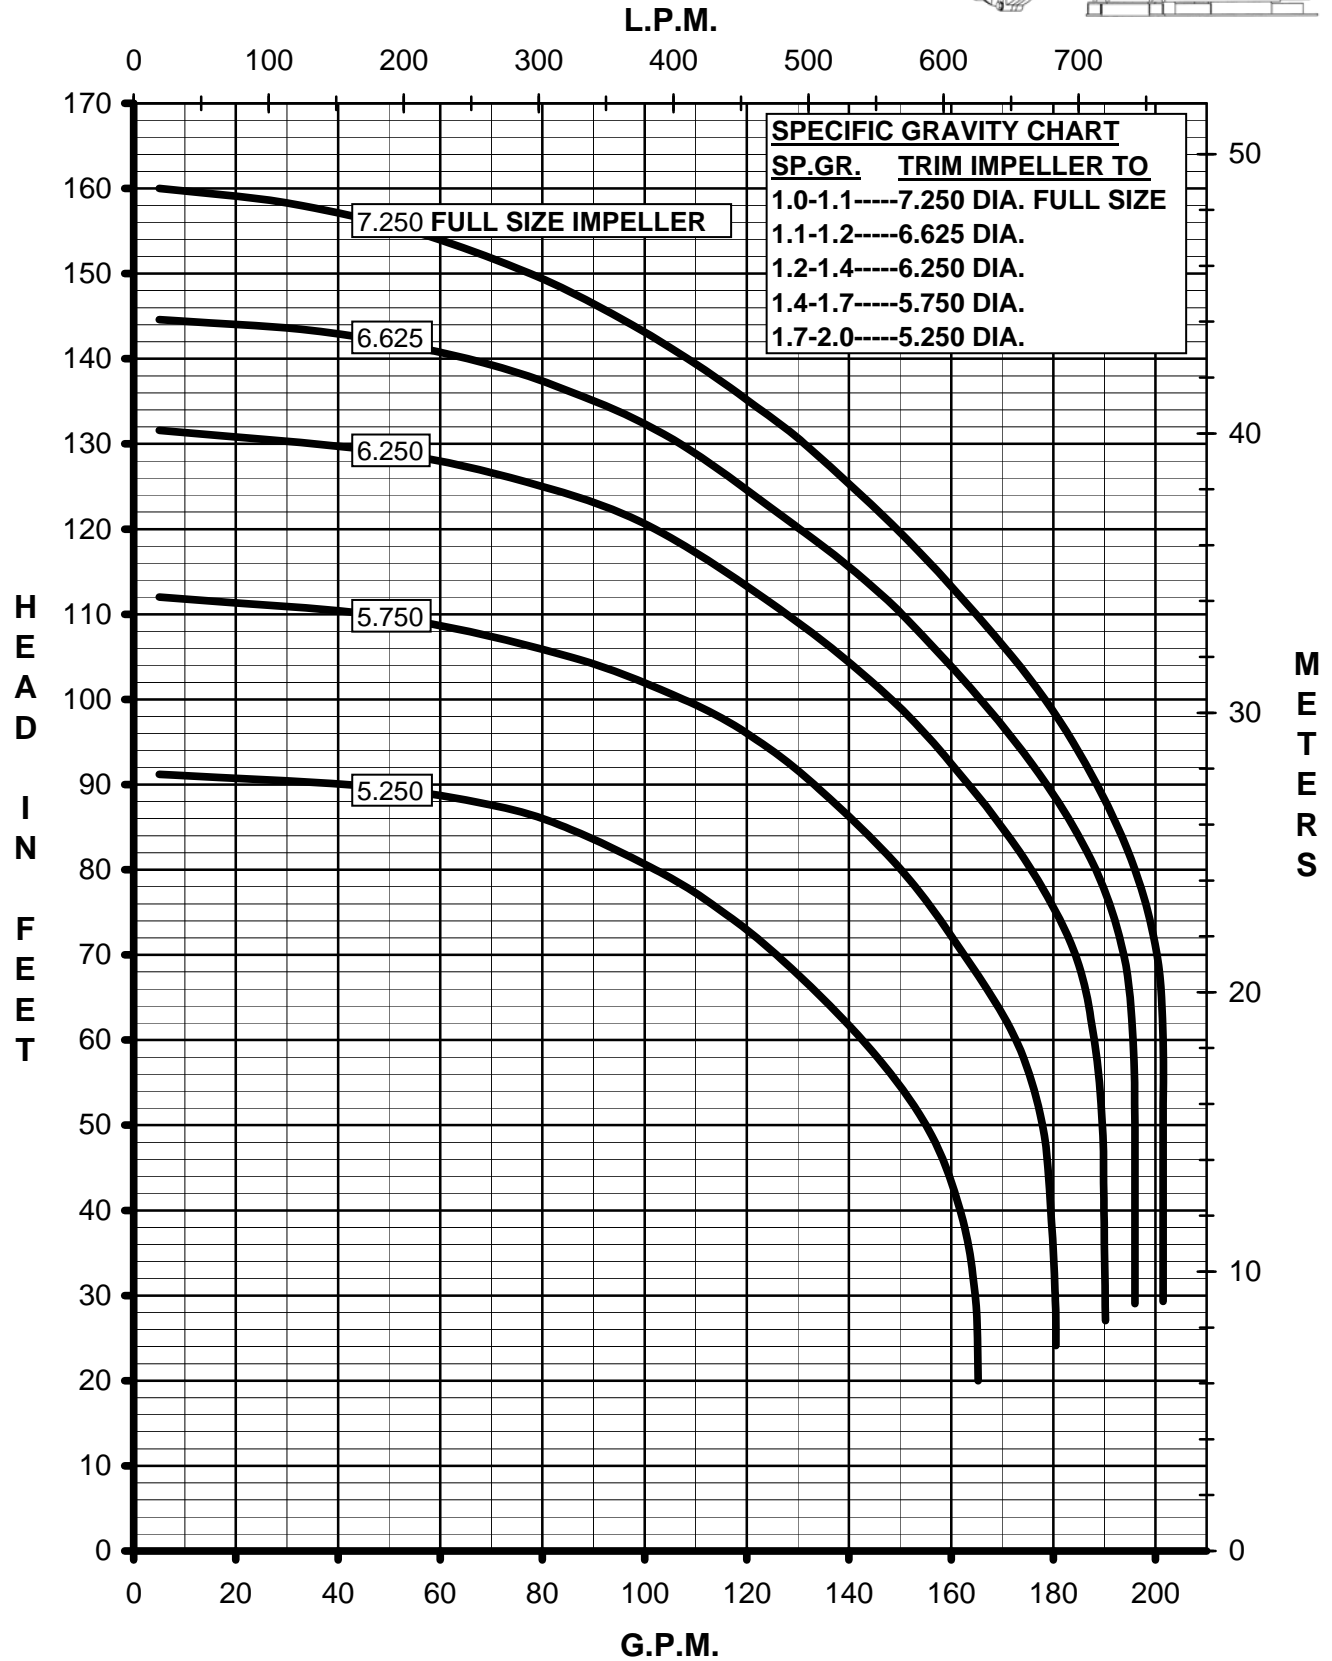

## TE-10K-MD 3PH 60HZ TRIM CURVES

**MARCH**  
**PUMPS**

**TE-10K-MD**  
FULL SIZE IMPELLER 7.250 DIA.  
3PH 60HZ

**MARCH**  
**PUMPS**

**TE-10K-MD**  
**TRIM IMPELLER 6.625 DIA.**  
**3PH 60HZ**

**MARCH**  
**PUMPS**

**TE-10K-MD**  
**TRIM IMPELLER 6.250 DIA.**  
**3PH 60HZ**

**MARCH**  
**PUMPS**

**TE-10K-MD**  
TRIM IMPELLER 5.750 DIA.  
3PH 60HZ

**MARCH**  
**PUMPS**

**TE-10K-MD**  
**TRIM IMPELLER 5.250 DIA.**  
**3PH 60HZ**