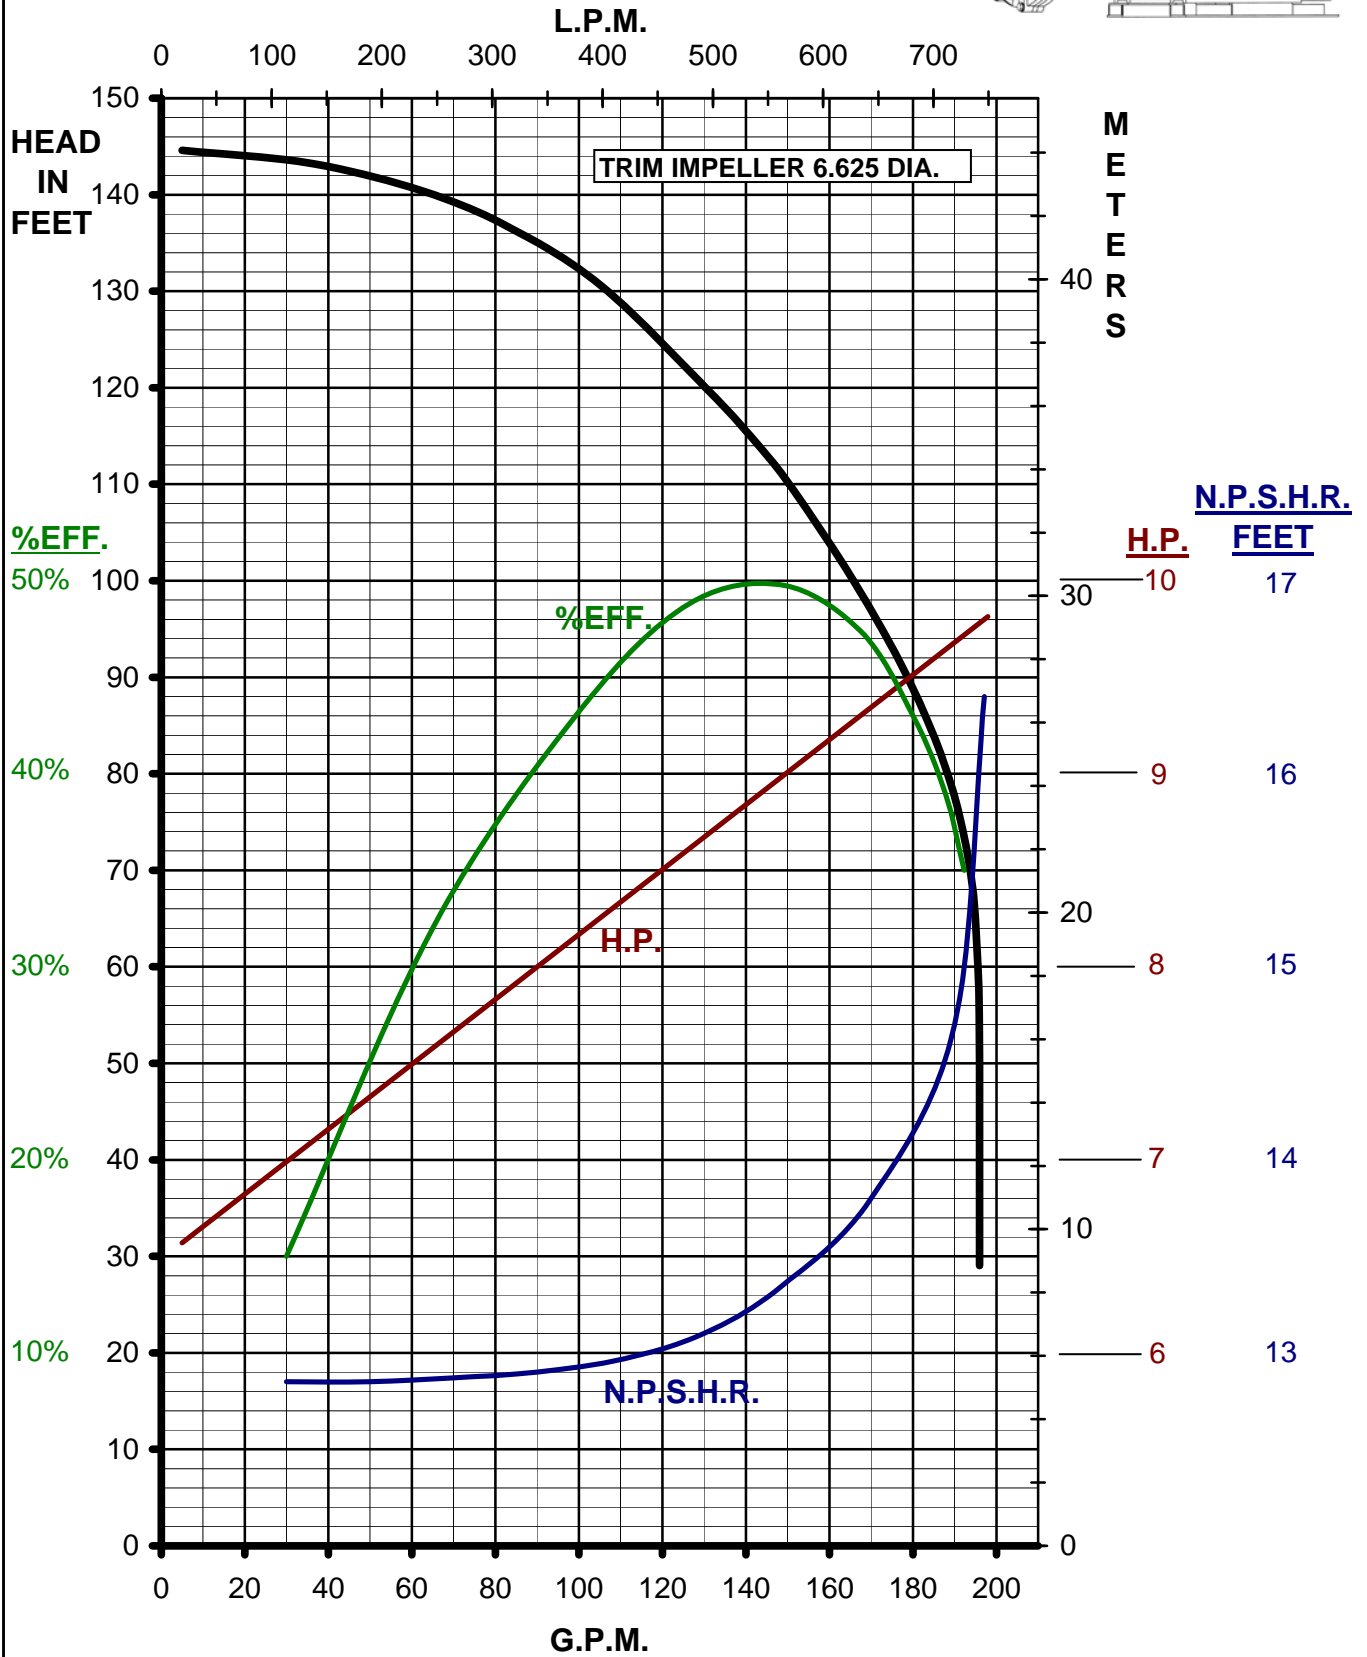

## TE-10K-MD 3PH 60HZ TRIM CURVES

**MARCH**  
**PUMPS**

**TE-10K-MD**  
FULL SIZE IMPELLER 7.250 DIA.  
3PH 60HZ

**MARCH**  
**PUMPS**

**TE-10K-MD**  
**TRIM IMPELLER 6.625 DIA.**  
**3PH 60HZ**

**MARCH**  
**PUMPS**

**TE-10K-MD**  
**TRIM IMPELLER 6.250 DIA.**  
**3PH 60HZ**

**MARCH**  
**PUMPS**

**TE-10K-MD**  
TRIM IMPELLER 5.750 DIA.  
3PH 60HZ

**MARCH**  
**PUMPS**

**TE-10K-MD**  
**TRIM IMPELLER 5.250 DIA.**  
**3PH 60HZ**