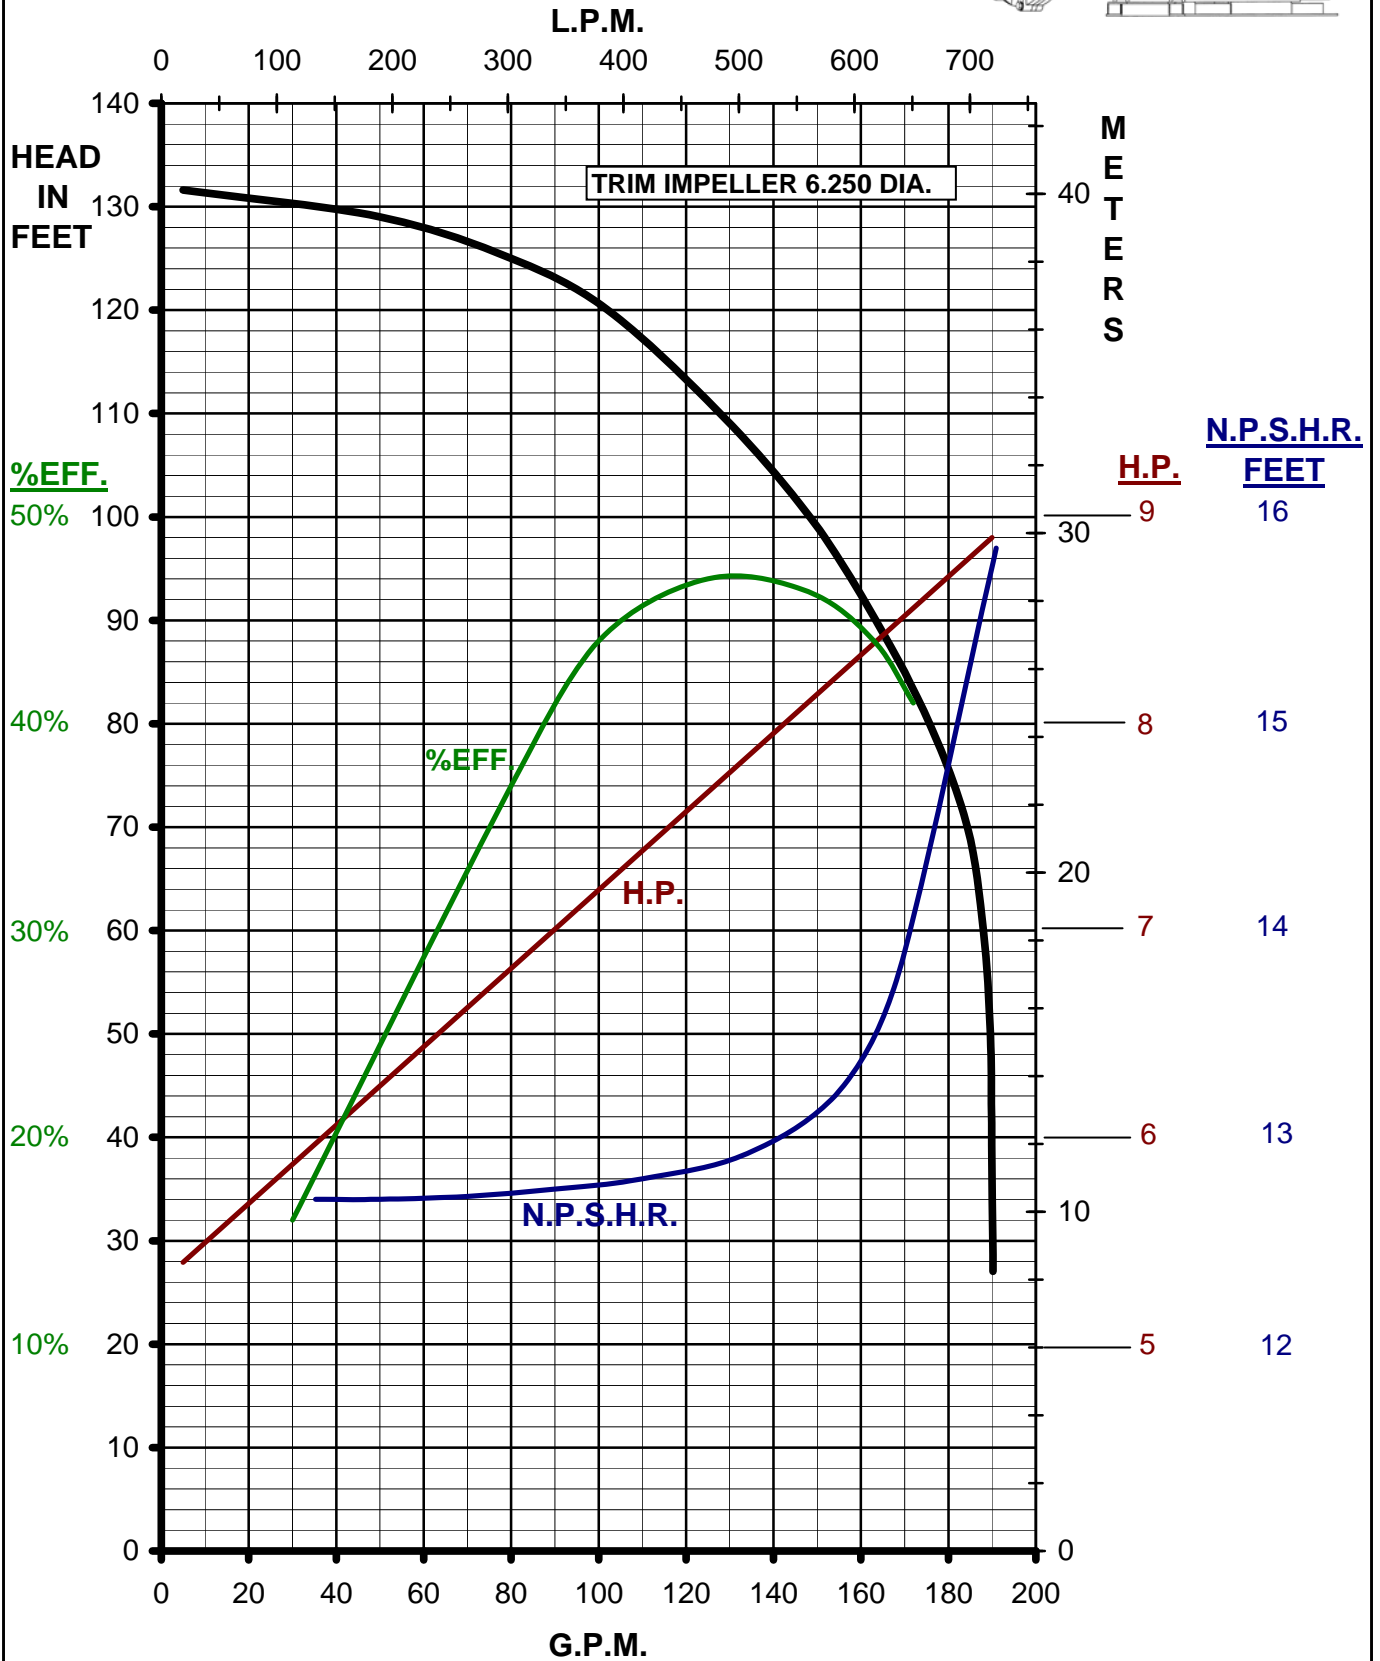

## TE-10K-MD 3PH 60HZ TRIM CURVES

**MARCH**  
**PUMPS**

**TE-10K-MD**  
FULL SIZE IMPELLER 7.250 DIA.  
3PH 60HZ

**MARCH**  
**PUMPS**

**TE-10K-MD**  
**TRIM IMPELLER 6.625 DIA.**  
**3PH 60HZ**

**MARCH**  
**PUMPS**

**TE-10K-MD**  
**TRIM IMPELLER 6.250 DIA.**  
**3PH 60HZ**

**MARCH**  
**PUMPS**

**TE-10K-MD**  
TRIM IMPELLER 5.750 DIA.  
3PH 60HZ

**MARCH**  
**PUMPS**

**TE-10K-MD**  
**TRIM IMPELLER 5.250 DIA.**  
**3PH 60HZ**