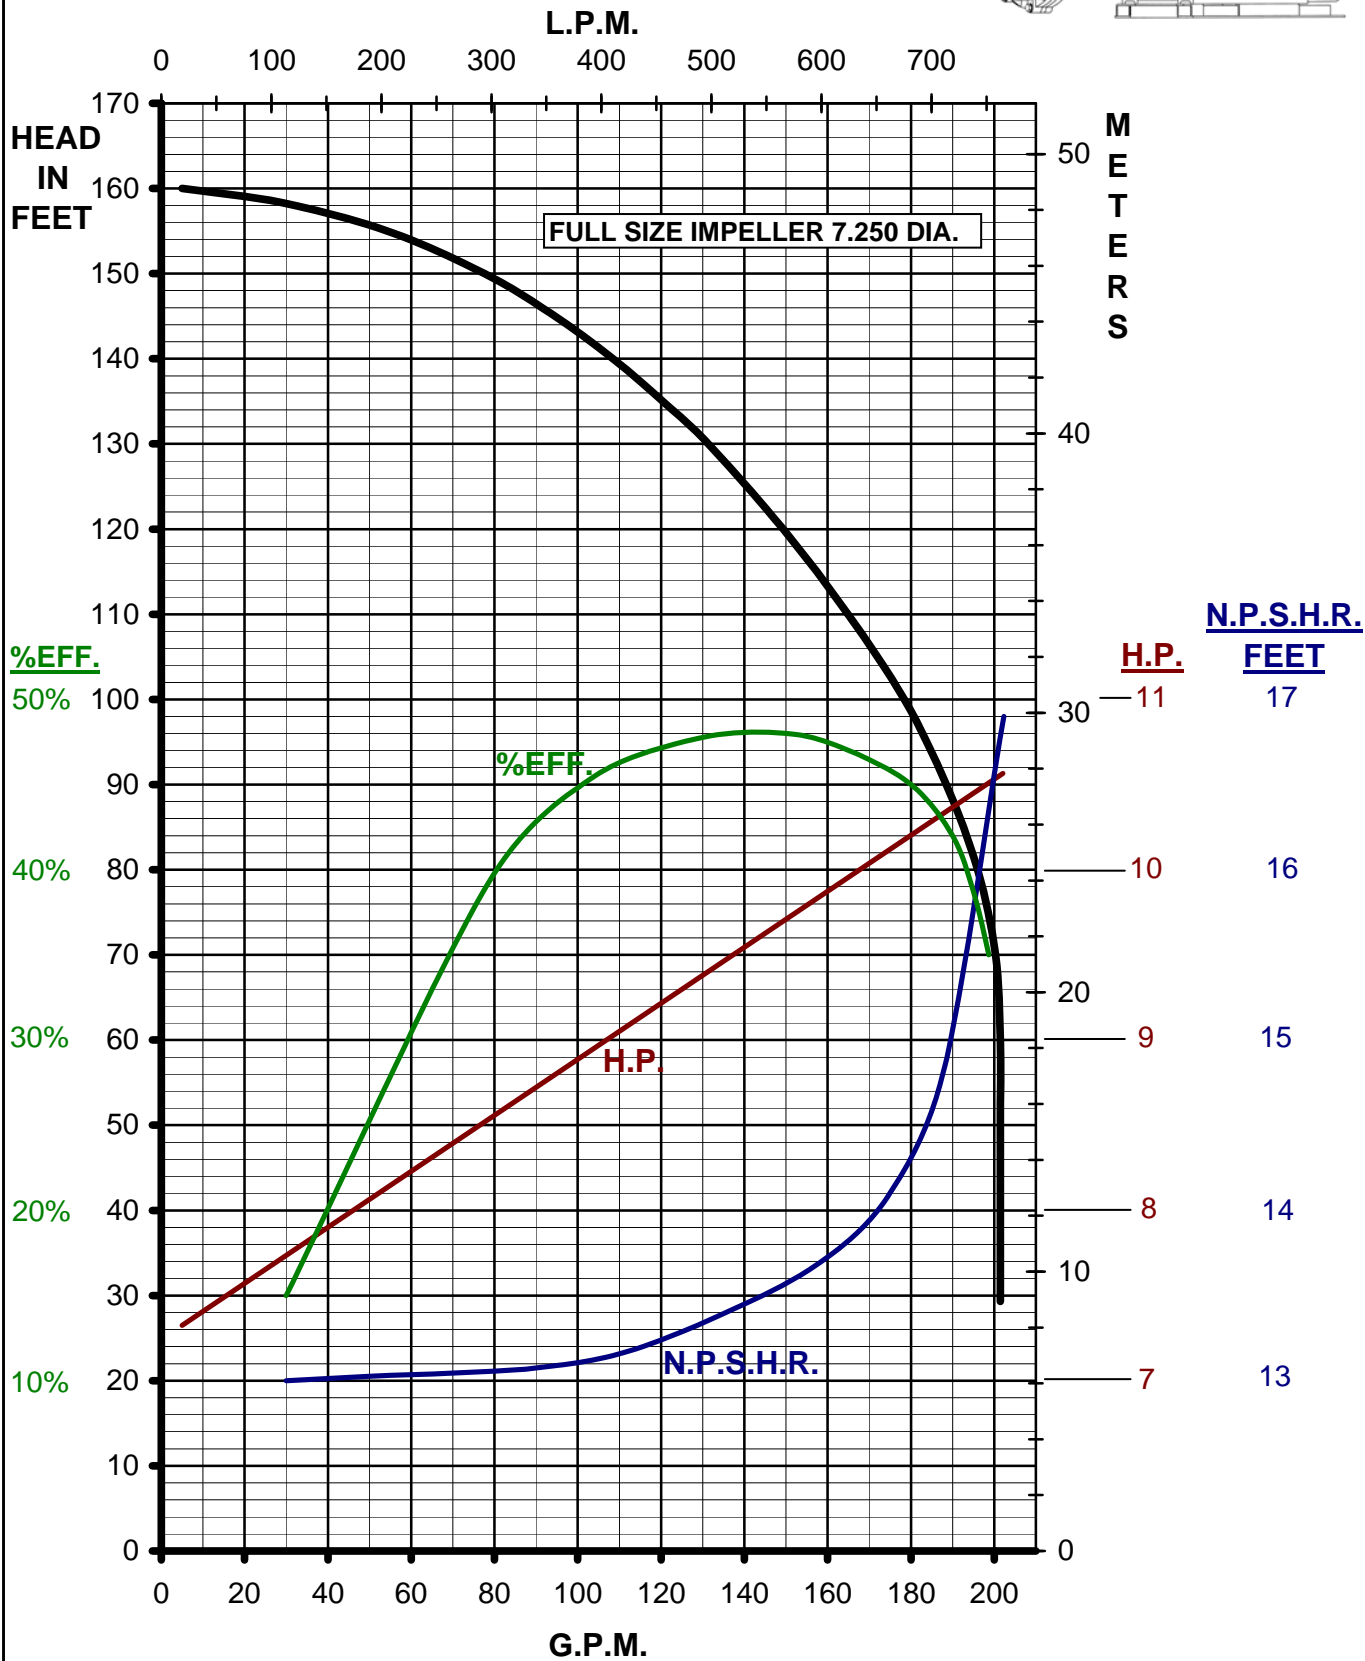

## TE-10K-MD 3PH 60HZ TRIM CURVES

**MARCH**  
**PUMPS**

**TE-10K-MD**  
FULL SIZE IMPELLER 7.250 DIA.  
3PH 60HZ

**MARCH**  
**PUMPS**

**TE-10K-MD**  
**TRIM IMPELLER 6.625 DIA.**  
**3PH 60HZ**

**MARCH**  
**PUMPS**

**TE-10K-MD**  
**TRIM IMPELLER 6.250 DIA.**  
**3PH 60HZ**

**MARCH**  
**PUMPS**

**TE-10K-MD**  
TRIM IMPELLER 5.750 DIA.  
3PH 60HZ

**MARCH**  
**PUMPS**

**TE-10K-MD**  
**TRIM IMPELLER 5.250 DIA.**  
**3PH 60HZ**