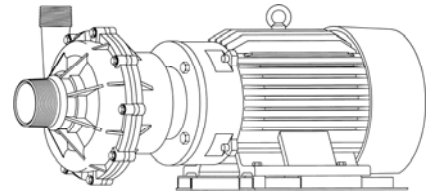

## TE-10K-MD 3PH 60HZ TRIM CURVES

**MARCH**  
**PUMPS**

**TE-10K-MD**  
FULL SIZE IMPELLER 7.250 DIA.  
3PH 60HZ

**MARCH**  
**PUMPS**

**TE-10K-MD**  
**TRIM IMPELLER 6.625 DIA.**  
**3PH 60HZ**

**MARCH**  
**PUMPS**

**TE-10K-MD**  
**TRIM IMPELLER 6.250 DIA.**  
**3PH 60HZ**

**MARCH**  
**PUMPS**

**TE-10K-MD**  
TRIM IMPELLER 5.750 DIA.  
3PH 60HZ

**MARCH**  
**PUMPS**

**TE-10K-MD**  
**TRIM IMPELLER 5.250 DIA.**  
**3PH 60HZ**