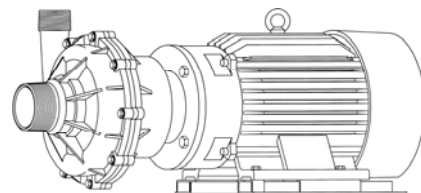

## TE-10K-MD 3PH 60HZ TRIM CURVES

**MARCH**  
**PUMPS**

**TE-10K-MD**  
FULL SIZE IMPELLER 7.250 DIA.  
3PH 60HZ

**MARCH**  
**PUMPS**

**TE-10K-MD**  
**TRIM IMPELLER 6.625 DIA.**  
**3PH 60HZ**

**MARCH**  
**PUMPS**

**TE-10K-MD**  
**TRIM IMPELLER 6.250 DIA.**  
**3PH 60HZ**

**MARCH**  
**PUMPS**

**TE-10K-MD**  
TRIM IMPELLER 5.750 DIA.  
3PH 60HZ

**MARCH**  
**PUMPS**

**TE-10K-MD**  
**TRIM IMPELLER 5.250 DIA.**  
**3PH 60HZ**