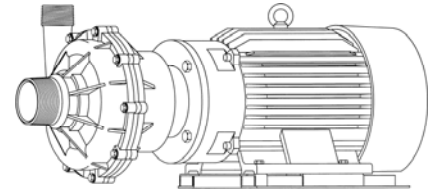

## TE-10K-MD 3PH 60HZ TRIM CURVES

**MARCH**  
**PUMPS**

**TE-10K-MD**  
FULL SIZE IMPELLER 7.250 DIA.  
3PH 60HZ

**MARCH**  
**PUMPS**

**TE-10K-MD**  
**TRIM IMPELLER 6.625 DIA.**  
**3PH 60HZ**

**MARCH**  
**PUMPS**

**TE-10K-MD**  
**TRIM IMPELLER 6.250 DIA.**  
**3PH 60HZ**

**MARCH**  
**PUMPS**

**TE-10K-MD**  
TRIM IMPELLER 5.750 DIA.  
3PH 60HZ

**MARCH**  
**PUMPS**

**TE-10K-MD**  
**TRIM IMPELLER 5.250 DIA.**  
**3PH 60HZ**