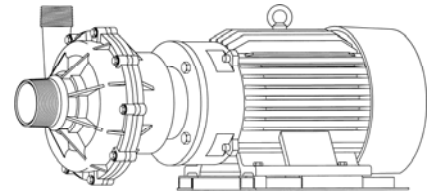

## TE-10K-MD 3PH 60HZ TRIM CURVES

**MARCH**  
**PUMPS**

**TE-10K-MD**  
FULL SIZE IMPELLER 7.250 DIA.  
3PH 60HZ

**MARCH**  
**PUMPS**

**TE-10K-MD**  
**TRIM IMPELLER 6.625 DIA.**  
**3PH 60HZ**

**MARCH**  
**PUMPS**

**TE-10K-MD**  
**TRIM IMPELLER 6.250 DIA.**  
**3PH 60HZ**

**MARCH**  
**PUMPS**

**TE-10K-MD**  
TRIM IMPELLER 5.750 DIA.  
3PH 60HZ

**MARCH**  
**PUMPS**

**TE-10K-MD**  
**TRIM IMPELLER 5.250 DIA.**  
**3PH 60HZ**